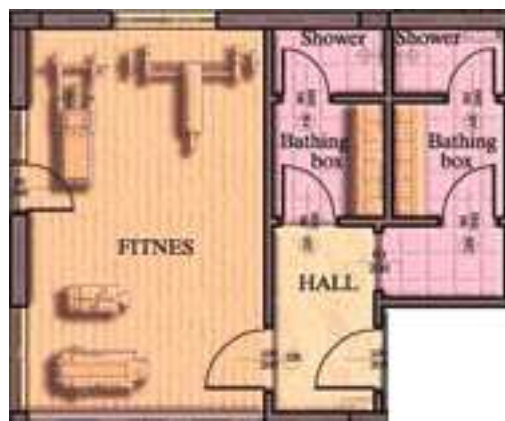

**Джим**

Джим расположен на цокольном этаже в сектора А жилого поселка Villa ALLEGRA.

**Площадь:** 51.17 кв.м.

**Площадь частей общего пользования:** 8.14 кв.м.

**Джим** расположен в западной части этажа с видом к бассейну и курорту.

Планировка цокольного этажа.

**Джим** состоит из передней и двух раздевалок с душевыми комнатами.