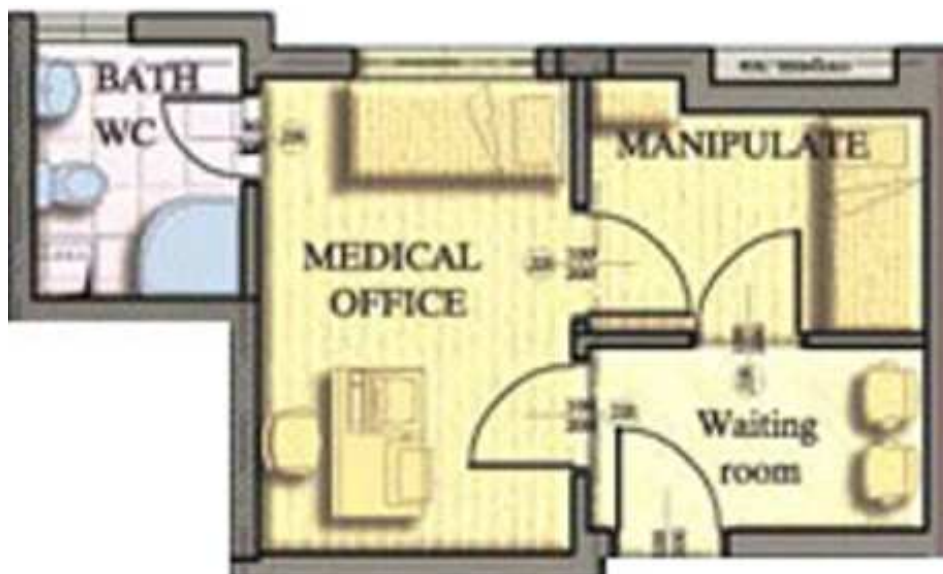

Медицинский центр

Медицинский центр расположен на цокольном этаже в сектора А жилого поселка Villa ALLEGRA.

Площадь 37.51 кв.м.

Части общего пользования: 5.96 кв.м.

Медицинский центр расположен по середине этажа лицом к входу и смотрит на запад в сторону курорта.

Планировка цокольного этажа.

В медцентре есть зал ожидания, хирургическое отделение, кабинет для консультаций и душевая.

Перечень отделочных работ.

- Стены и потолки – штукатурка и гипс, краска латексовая
- Полы: из керамогранита
- Душевые облицованы до потолка фаянсовыми плитками, полы терракотовыми.
- Электрические ключи и штепсельные выключатели на стенах, лампы и кондиционеры во всех комнатах.